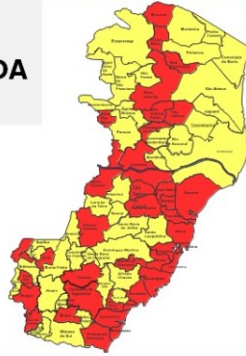

11º MAPA DE RISCO DO ESPÍRITO SANTO MATRIZ DE RISCO AMPLIADA 29/06 a 05/07

RISCO ALTO 37
RISCO MODERADO 41

Governo do Estado do Espírito Santo

Nesta segunda-feira (29) entra em vigor o 11º Mapa de Risco COVID-19 do Espírito Santo. Nesta semana 41 cidades permanecem em risco moderado e outras 37 em risco alto. Entram Castelo, Iúna, Nova Venécia e Ponto Belo e saem Águia Branca, Alfredo Chaves, Ecoporanga, Itarana e Mantenópolis. Os municípios que entraram no risco alto, permanecem por 14 dias.

Os dados foram divulgados pela assessoria do governador Renato Casagrande (PSB), na manhã deste sábado (27). A estratégia de mapeamento de risco teve início no dia 20 de abril, considerando apenas o coeficiente de incidência.

Em maio foi inserida a matriz de risco como ferramenta do mapa de risco, constando o coeficiente de incidência e taxa de ocupação de leitos de UTI. Em 18/05, a matriz de risco foi ampliada com a inserção da taxa de letalidade, índice de isolamento social e % da população acima de 60 anos. O mapa de risco segue orientações dos boletins epidemiológicos do Ministério da Saúde e recomendações da equipe de especialistas do Centro de Comando e Controle, composta pelo CBMES, Defesa Civil, SESA, IJSN, UFES e IFES. As decisões adotadas no ES seguem parâmetros técnicos.