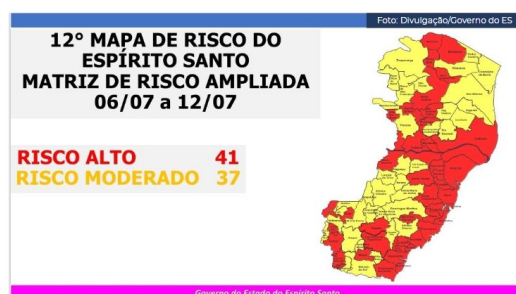

Veículo: Folha Vitória

Data: 04/07/2020

Link: <https://www.folhavitoria.com.br/geral/noticia/07/2020/41-municipios-do-es-estao-na-lista-de-risco-alto-para-incidencia-do-novo-coronavirus-confira-o-mapa>

CERAL

41 municípios do ES estão na lista de Risco Alto para incidência do novo coronavírus. Confira o mapa!

A estratégia de mapeamento de risco teve início no dia 20 de abril, levando em consideração o coeficiente de incidência da doença

Redação Folha Vitória

Anunciado neste sábado (04) pelo Governo do Espírito Santo, o 12º Mapa de Risco Covid-19, classifica 41 municípios capixabas com Risco Alto e 37 em Risco Moderado para incidência do novo coronavírus. O mapa terá vigência entre a próxima segunda-feira (06) e o domingo (12),

A estratégia de mapeamento de risco teve início no dia 20 de abril, levando em consideração o coeficiente de incidência da doença. No dia 04 de maio, o Mapa de Risco passou a contar a taxa global de ocupação dos leitos de UTI. No dia 18 de maio, a Matriz de Risco Ampliada entrou na terceira fase com a inserção da taxa de letalidade, do índice de isolamento social e a porcentagem da população acima dos 60 anos – considerado como grupo de risco.

Você pode estar o vídeo em 5 segundos.