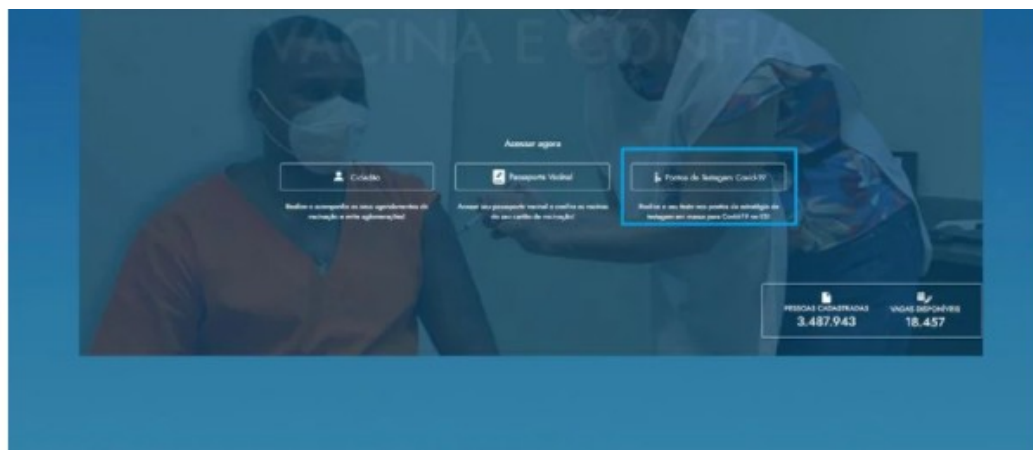

02

PROCURE POR TESTES

Clique em "Pontos de testagem Covid-19" e verifique os pontos