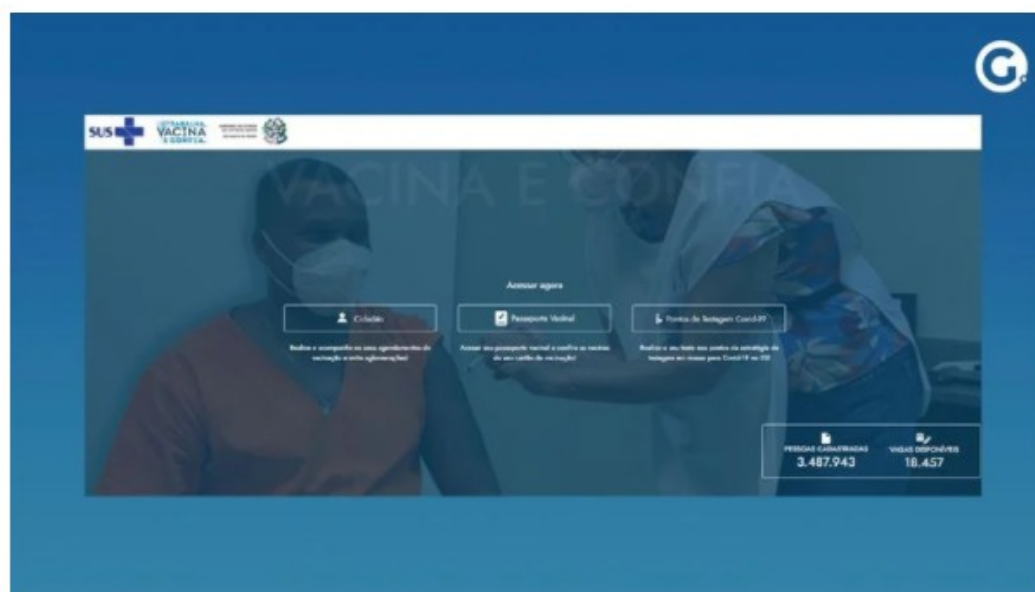

- Universidade Vila Velha (UVV): de segunda a sexta-feira, das 8h às 17h. Somente teste de antígeno.
- Hospital Estadual Infantil e Maternidade Alzir Bernardino Alves (Himaba): de segunda a sexta-feira, das 8h às 11h30 e das 12h30 às 16h. Testes de antígeno.
- Hospital Estadual Central (HEC): de segunda a segunda, das 13h às 18h. Testes de antígeno.
- Hospital Roberto Arnizaut Silvaes (HRAS): de segunda a sexta-feira, das 12h às 22h. Testes de antígeno.
- Faculdade Multivix, no Campus de Vitória: de segunda a sexta-feira, das 8h às 11h30 e das 12h30 às 16h. Testes de antígeno.
- Rodoviária de Vitória: de segunda a sexta-feira, das 8h às 12h e das 13h às 16h. Testes de antígeno.

- Rodoviária de Colatina: de segunda a quinta-feira, das 8h às 12h e das 13h às 16h; na sexta-feira das 8h às 12h. Testes de antígeno.

SAIBA COMO VERIFICAR OS PONTOS DE TESTAGEM NA SUA CIDADE

O Governo do Estado, junto aos 78 municípios capixabas, ampliou a oferta de testagem contra a Covid-19 pelo Sistema Único de Saúde (SUS).